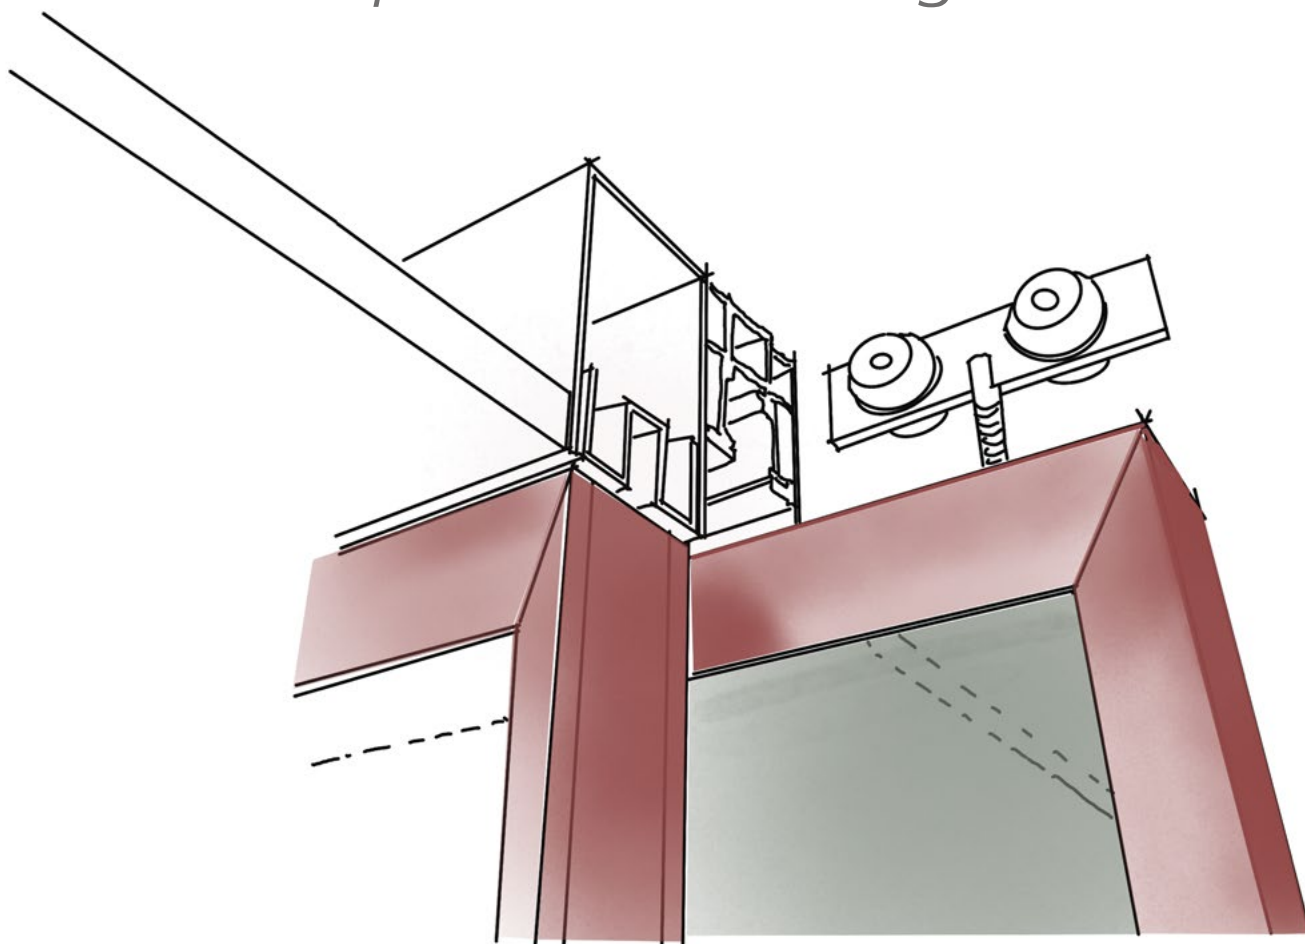

# FACET

СИСТЕМА ЗА ПЛЪЗГАЩИ ВРАТИ  
*SLIDING DOOR SYSTEM*

reddot winner 2023

[www.raumplus.com](http://www.raumplus.com)

raumplus®

Профил като отрязан скъпоценен камък  
*A profile like a cut gemstone*

Дизайнът на система Facet е вдъхновен от полираните фасети на скъпоценния камък. Тънките профили на рамката на плъзгащите врати отразяват околната светлина в различна нюанси. Взаимодействието на финия профил и скосените под герунг ъглови съединения придават на рамката минималистичен и елегантен дизайн.

Анодираните цветове варианти на драскан мед, шампанско и черно, позволява на профилите да преливат атрактивно в различни цветове нюанси.

»Facet« привлича вниманието като разделител на помещение, плъзгаща врата пред вградени гардероби или като вход към гардеробна – с уникално дизайнерско великолепие.

*Inspired by the polished facets of a precious stone, the slender profiles of the »Facet« sliding door system reflect ambient light to varying degrees. Their interplay of filigree profile dimensions and mitre-like corner joints lends a frame of minimalist elegance to door panels and storage space behind glass.*

*In the anodised and brushed colour variants of copper, champagne and black, the faceting allows the profiles to iridesce attractively in different nuances.*

*»Facet« attracts attention as a room divider, sliding door in front of built-in wardrobes or as an entrance to a walk-in wardrobe – with unique design brilliance.*