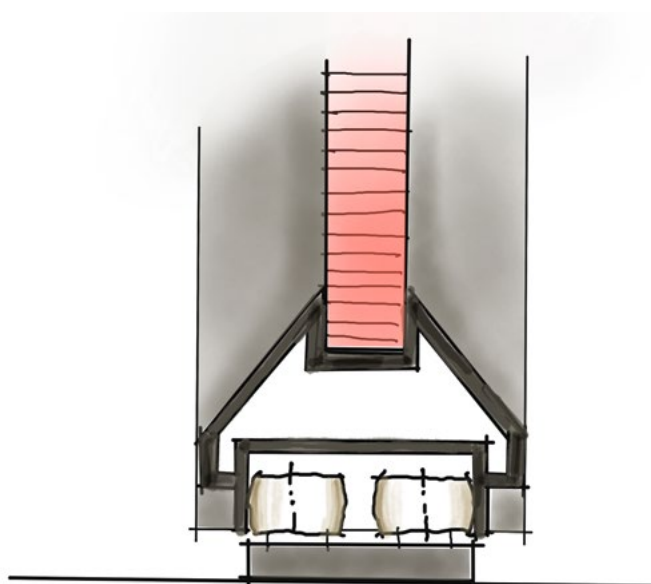

# FACET

СИСТЕМА ЗА ПЛЪЗГАЩИ ВРАТИ  
*SLIDING DOOR SYSTEM*

reddot winner 2023

[www.raumplus.com](http://www.raumplus.com)

raumplus®

Профил като отрязан скъпоценен камък  
*A profile like a cut gemstone*

Дизайнът на система Facet е вдъхновен от полираните фасети на скъпоценния камък. Тънките профили на рамката на плъзгащите врати отразяват околната светлина в различна нюанси. Взаимодействието на финия профил и скосените под герунг ъглови съединения придават на рамката минималистичен и елегантен дизайн.

Анодираните цветове варианти на драскан мед, шампанско и черно, позволява на профилите да преливат атрактивно в различни цветове нюанси.

»Facet« привлича вниманието като разделител на помещение, плъзгаща врата пред вградени гардероби или като вход към гардеробна – с уникално дизайнерско великолепие.

*Inspired by the polished facets of a precious stone, the slender profiles of the »Facet« sliding door system reflect ambient light to varying degrees. Their interplay of filigree profile dimensions and mitre-like corner joints lends a frame of minimalist elegance to door panels and storage space behind glass.*

*In the anodised and brushed colour variants of copper, champagne and black, the faceting allows the profiles to iridesce attractively in different nuances.*

*»Facet« attracts attention as a room divider, sliding door in front of built-in wardrobes or as an entrance to a walk-in wardrobe – with unique design brilliance.*