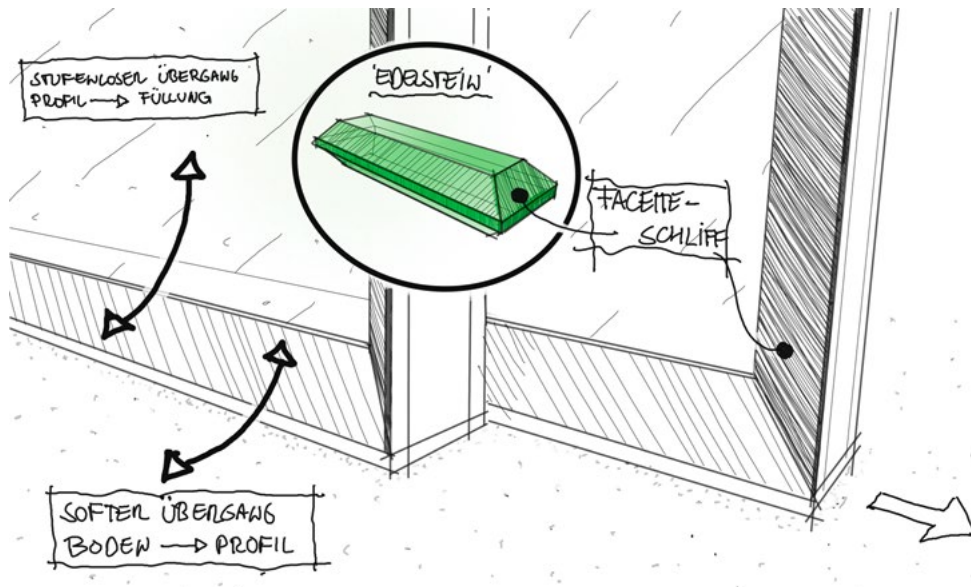

# FACET

СИСТЕМА ЗА ПЛЪЗГАЩИ ВРАТИ  
*SLIDING DOOR SYSTEM*

reddot winner 2023

[www.raumplus.com](http://www.raumplus.com)

raumplus®

Профил като отрязан скъпоценен камък  
*A profile like a cut gemstone*

Дизайнът на система Facet е вдъхновен от полираните фасети на скъпоценния камък. Тънките профили на рамката на плъзгащите врати отразяват околната светлина в различна нюанси. Взаимодействието на финия профил и скосените под герунг ъглови съединения придават на рамката минималистичен и елегантен дизайн.

Анодираните цветове варианти на драскан мед, шампанско и черно, позволява на профилите да преливат атрактивно в различни цветове нюанси.

»Facet« привлича вниманието като разделител на помещение, плъзгаща врата пред вградени гардероби или като вход към гардеробна – с уникално дизайнерско великолепие.

*Inspired by the polished facets of a precious stone, the slender profiles of the »Facet« sliding door system reflect ambient light to varying degrees. Their interplay of filigree profile dimensions and mitre-like corner joints lends a frame of minimalist elegance to door panels and storage space behind glass.*

*In the anodised and brushed colour variants of copper, champagne and black, the faceting allows the profiles to iridesce attractively in different nuances.*

*»Facet« attracts attention as a room divider, sliding door in front of built-in wardrobes or as an entrance to a walk-in wardrobe – with unique design brilliance.*